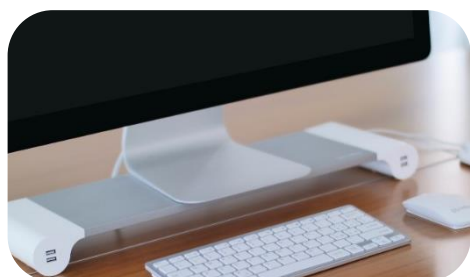

Gli accessori intelligenti che semplificano il lavoro

*Aumenta la tua produttività con una postazione di lavoro ben organizzata.
Con gli accessori Celly puoi organizzare la scrivania - in ufficio o a casa - in modo
funzionale, per avere tutti i dispositivi sempre in ordine e sempre connessi.*

Gli accessori Celly ti aiutano a renderla il più pratica possibile, per raggiungere il massimo dell'efficienza e della produttività.

MAGIC DESK è un supporto da scrivania per smartphone e tablet, dalle dimensioni compatte. È universale, perché si adatta a qualsiasi modello di device, e il suo design richiudibile consente di spostarlo e portarlo con sé con facilità. È possibile regolarlo in altezza e in inclinazione, al fine di usare il proprio device con la perfetta angolazione.

DESKHUB è un'alzatina per monitor dal design elegante e minimale, che consente di rialzare il monitor ad un'altezza ottimale e comoda, e di creare ulteriore spazio sulla propria scrivania. Le 4 porte USB (due per lato), con ricarica veloce e output da 2.4A, permettono di caricare più device contemporaneamente.

Con **CABLEMAG** elimini il fastidio dei cavi aggrovigliati e ingombranti sulla scrivania. **CABLEMAG** è un cavo dotato di piccoli magneti che consentono di avvolgerlo e piegarlo senza grovigli. È perfetto per mantenere in ordine la scrivania, e comodo da portare con sé. È rinforzato con un rivestimento in plastica e compatibile con la sincronizzazione dati.